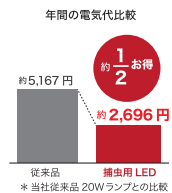

電気代節約

当社従来品と比較すると電気代を約2分の1に節約できます。

* 当社従来品 20Wランプとの比較

推奨機種

	①ルイクスC	②ルイクスF	③ルイクスS	④ルイクスH
ホテル	●	●	●	
飲食店	●	●	●	
キッチン	●	●	●	
オフィス	●	●	●	
病院	●	●	●	●
イートインスペース				●
厨房		●	●	●
工場		●	●	●
倉庫		●	●	●
コンビニ		●	●	●
リビング	●			
図書館	●			

73 和・洋・中食器

74 卓上鍋・焼物用品

75 料理演出用品

76 卓上小物

77 メニユー・卓上サイン

78 福祉・養育用品

79 店舗備品・インテリア

80 店舗備品・防災用品