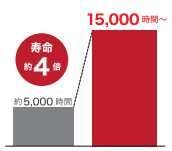

4倍長持ち

捕虫用LEDは、当社従来品と比較して定格寿命は約4倍

当社従来品 20Wランプとの比較

* 連続点灯時間 16h/日として計算した場合