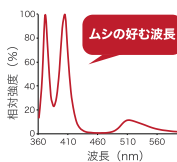

ムシの誘引効果

捕虫用LEDは長寿命と省電力を維持しながら、ムシの好む波長を組み込んだ独自の捕虫用LEDランプです。